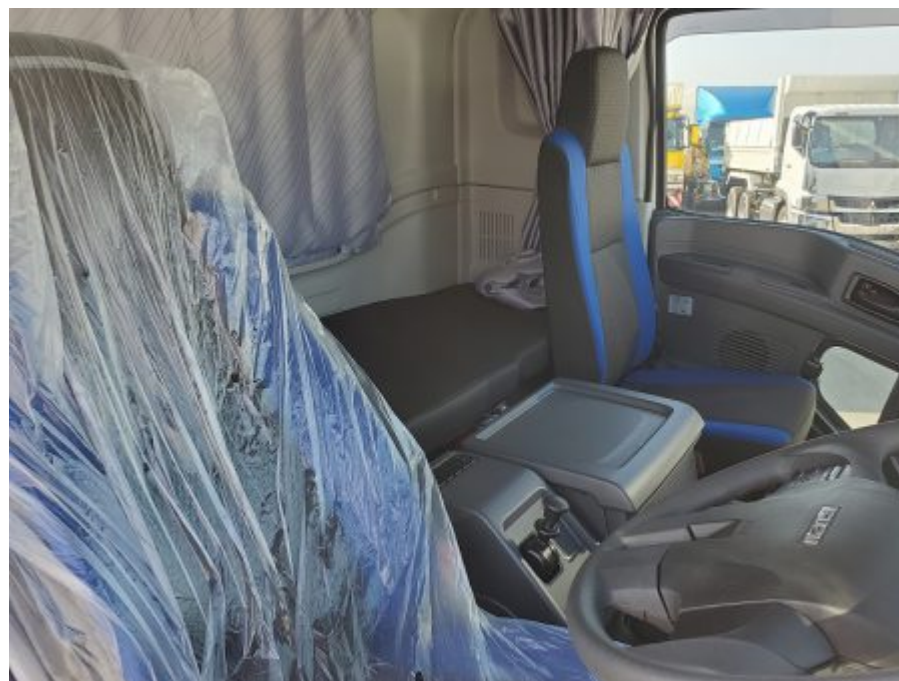

中予自動車株式会社
CHUYO JIDOSHA CORPORATION

お電話からのお問い合わせ **089-973-2777**